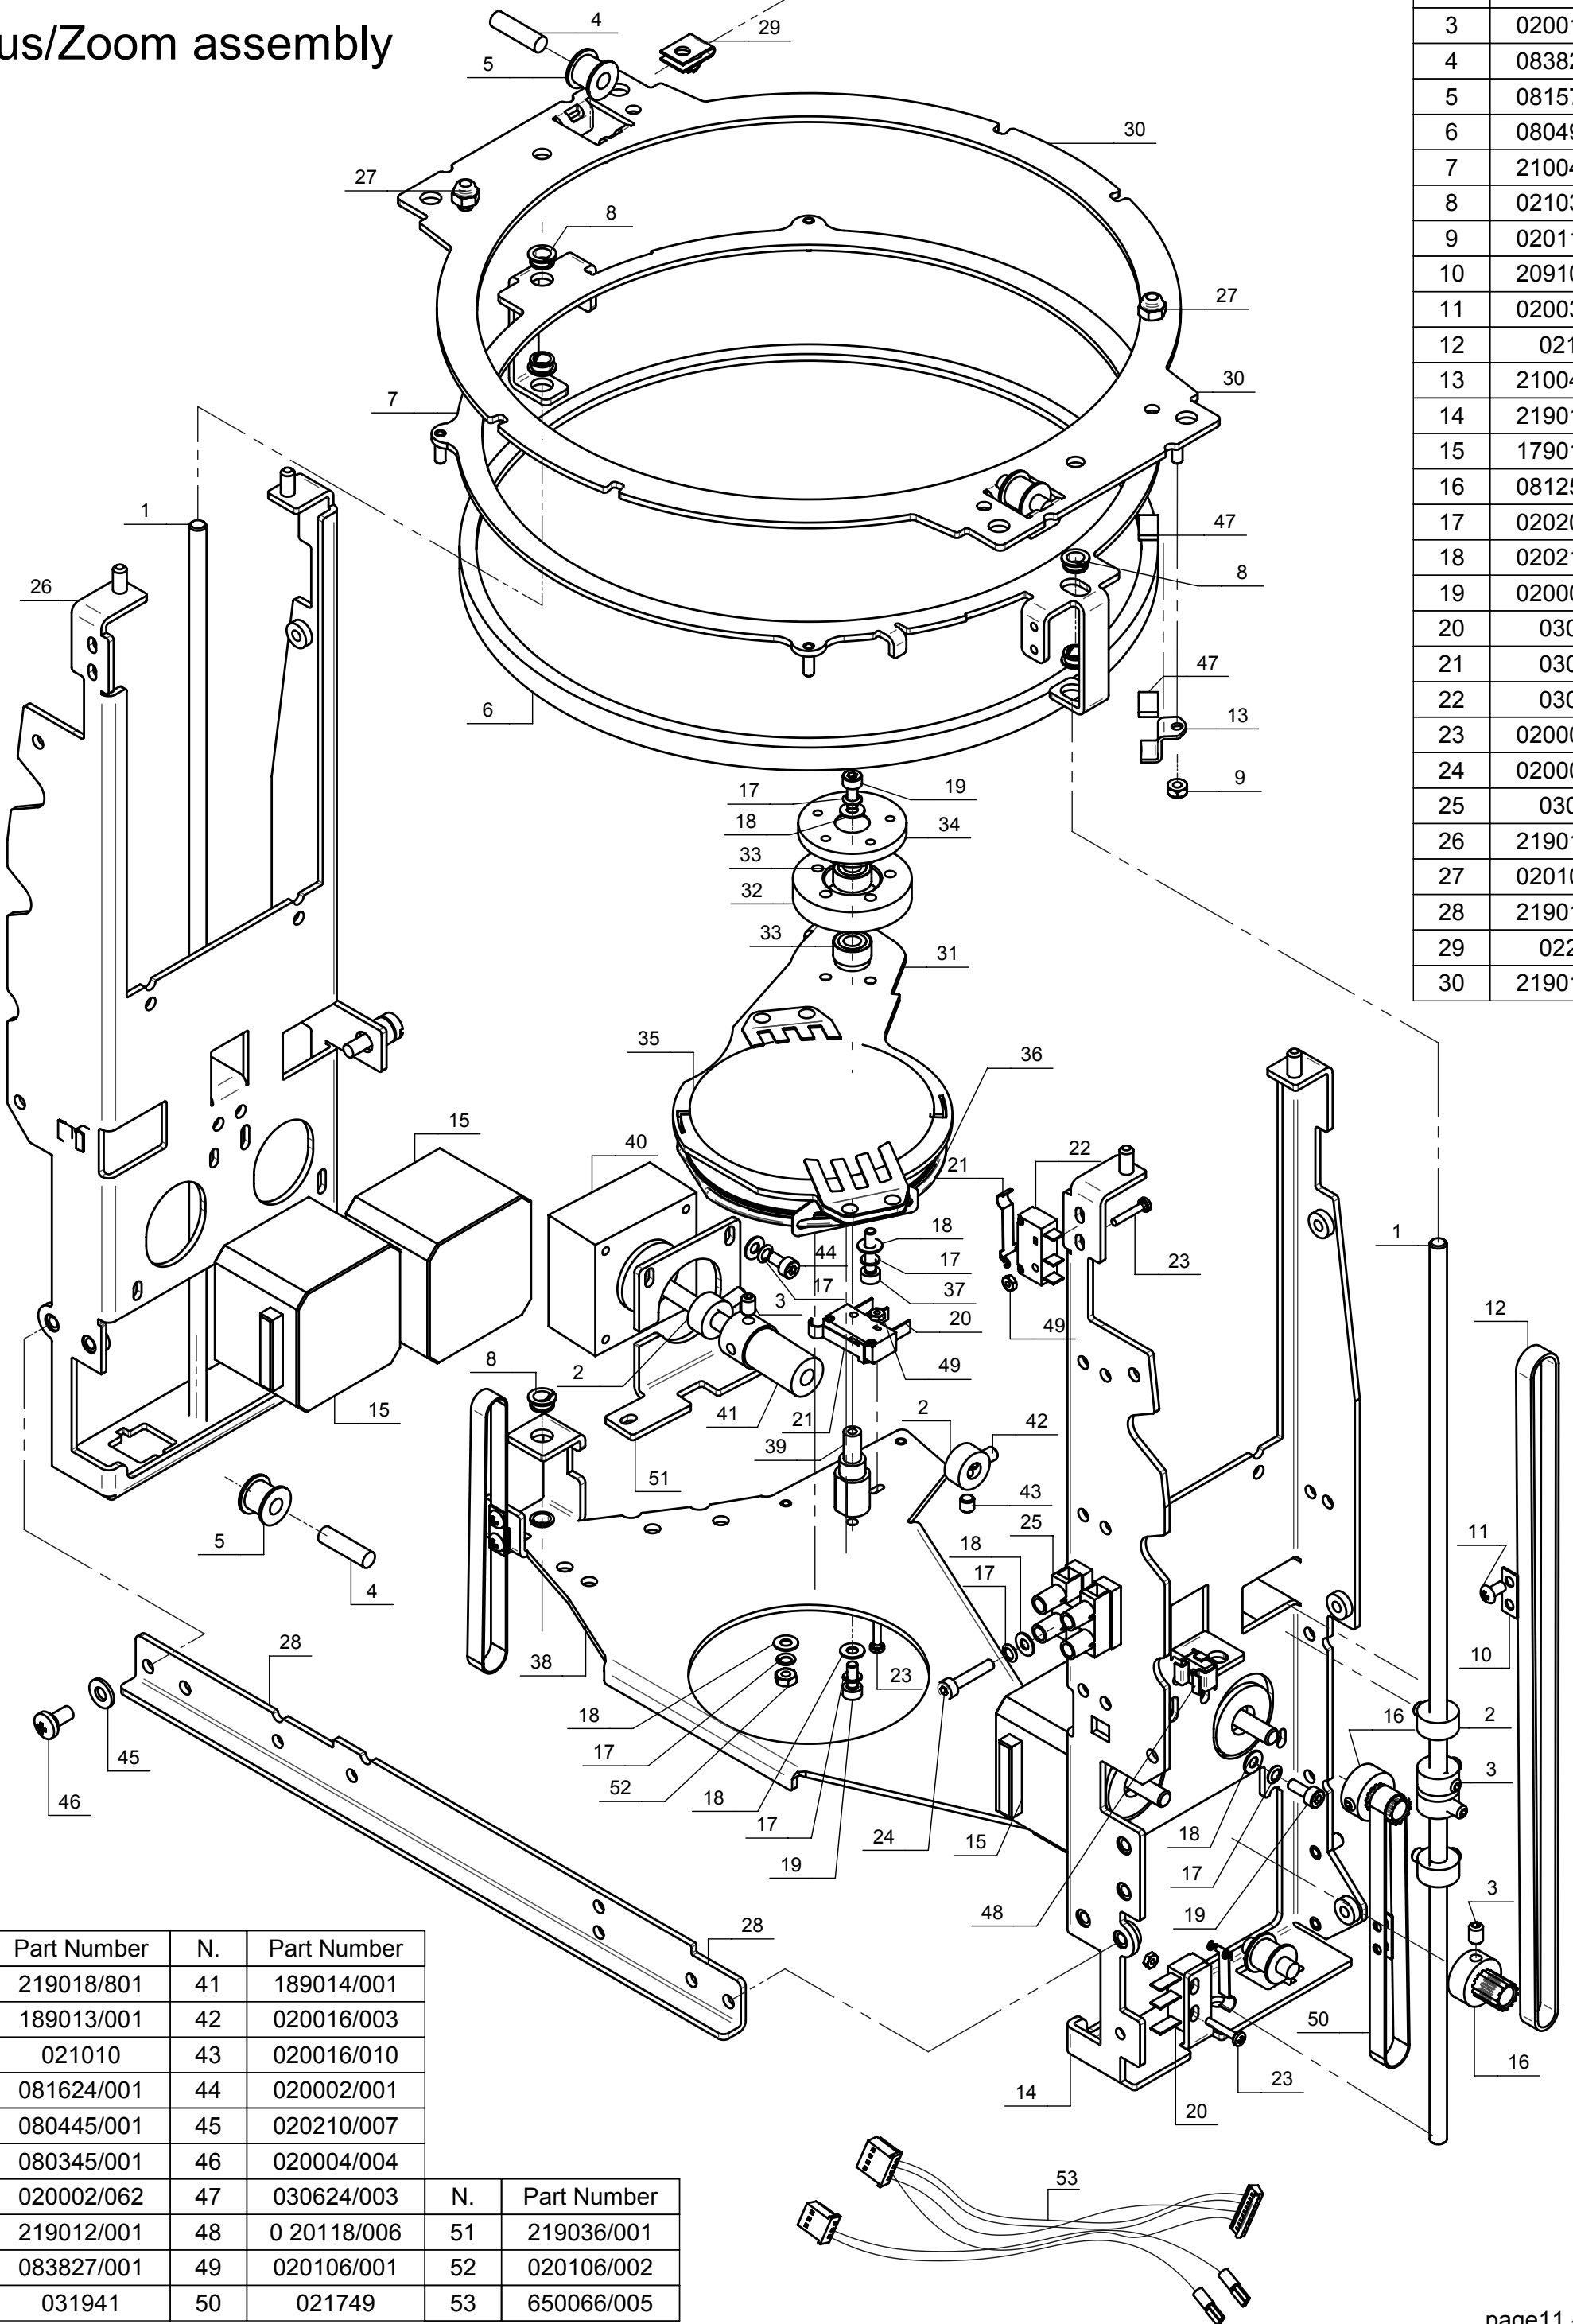

ALPHA WASH 1200

Focus/Zoom assembly

N.	Part Number
1	176038/008
2	081558/001
3	020016/002
4	083825/001
5	081574/001
6	080496/001
7	210040/001
8	021030/001
9	020112/001
10	209102/002
11	020031/008
12	021750
13	210048/001
14	219013/001
15	179014/002
16	081258/801
17	020201/002
18	020210/005
19	020002/002
20	030370
21	030371
22	030358
23	020004/022
24	020002/005
25	030104
26	219013/002
27	020101/002
28	219014/001
29	022216
30	219010/001

N.	Part Number	N.	Part Number
31	219018/801	41	189014/001
32	189013/001	42	020016/003
33	021010	43	020016/010
34	081624/001	44	020002/001
35	080445/001	45	020210/007
36	080345/001	46	020004/004
37	020002/062	47	030624/003
38	219012/001	48	020118/006
39	083827/001	49	020106/001
40	031941	50	021749

N.	Part Number
51	219036/001
52	020106/002
53	650066/005