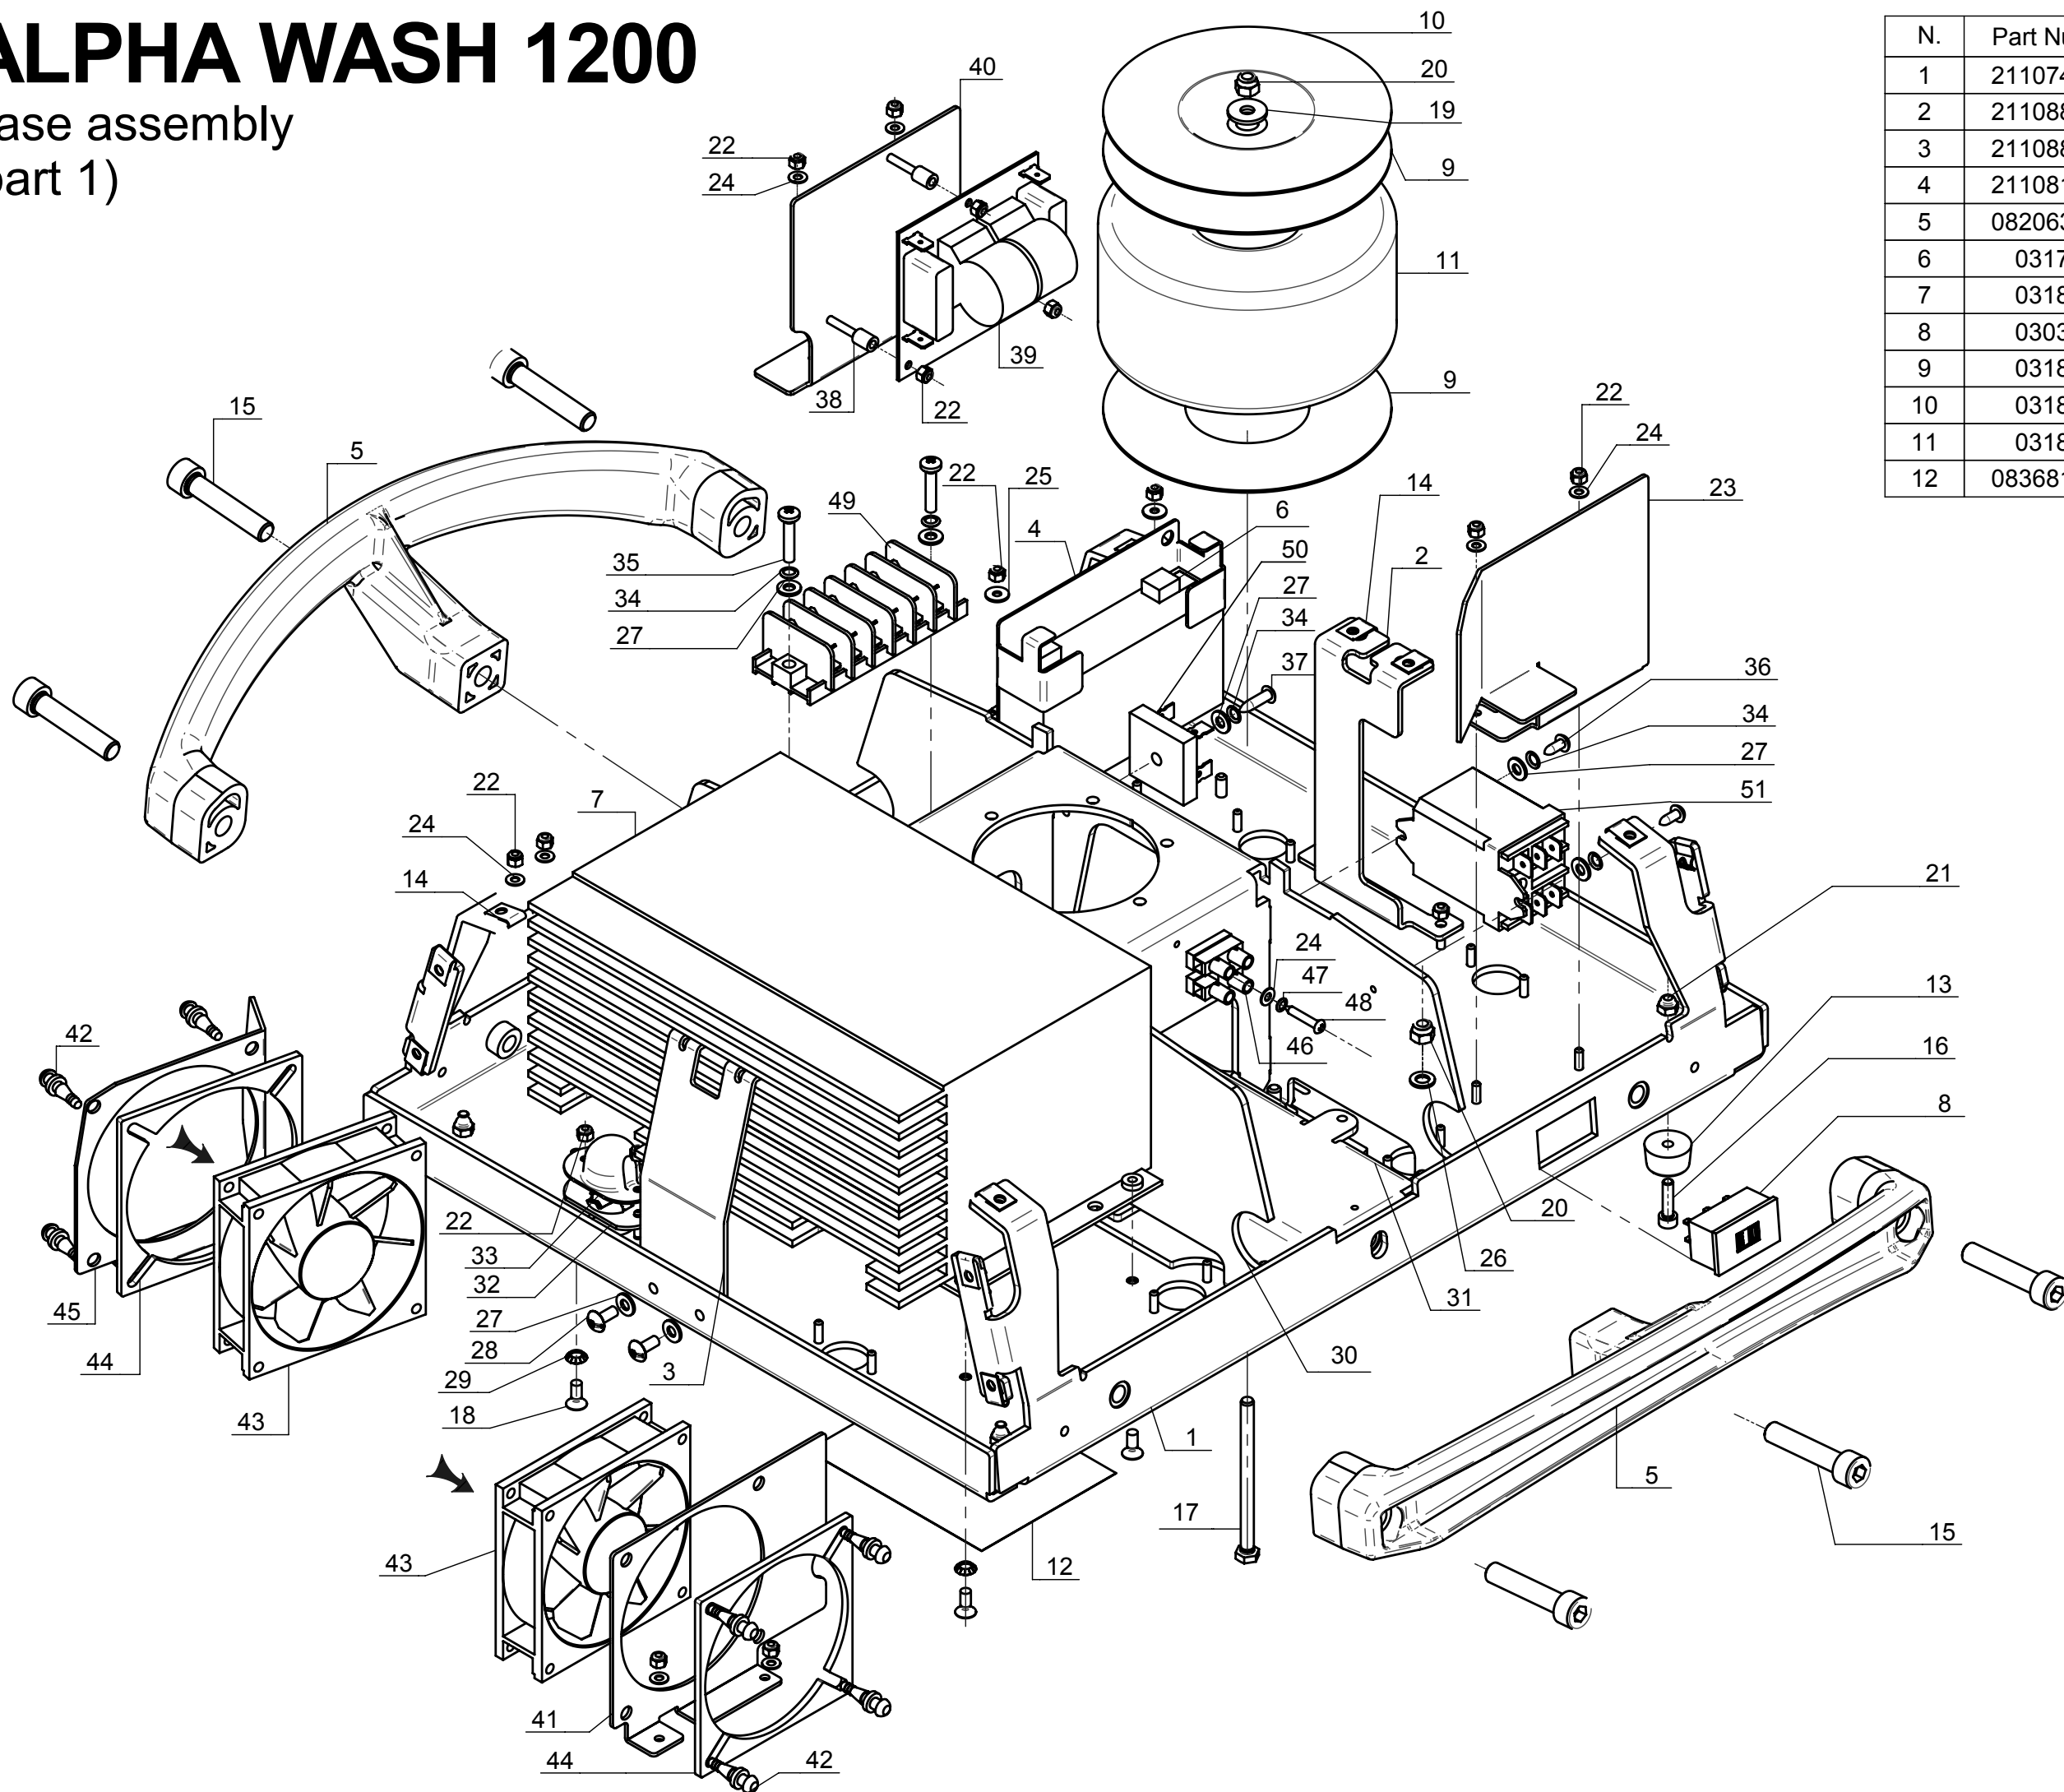

ALPHA WASH 1200

Base assembly (part 1)

N.	Part Number	N.	Part Number
1	211074/003	13	021214
2	211088/002	14	022216
3	211088/003	15	020008/010
4	211081/001	16	020002/010
5	082063/001	17	020001/010
6	031745	18	020005/012
7	031858	19	020212/001
8	030372	20	020101/003
9	031852	21	020101/002
10	031853	22	020101/001
11	031854	23	217091/001
12	083681/001	24	020210/005
		25	020212/007
		26	020210/001
		27	020210/007
		28	020020/001
		29	020202/001
		30	211091/002
		31	211051/002
		32	020412/001
		33	183133/001
		34	020201/003
		35	020004/006
		36	020031/005
		37	020031/015
		38	021621
		39	031860
		40	216125/001
		41	216048/001
		42	083503/001
		43	031905
		44	210039/002
		45	216050/001
		46	030104
		47	020201/002
		48	020031/006
		49	030120
		50	031746
		51	030331